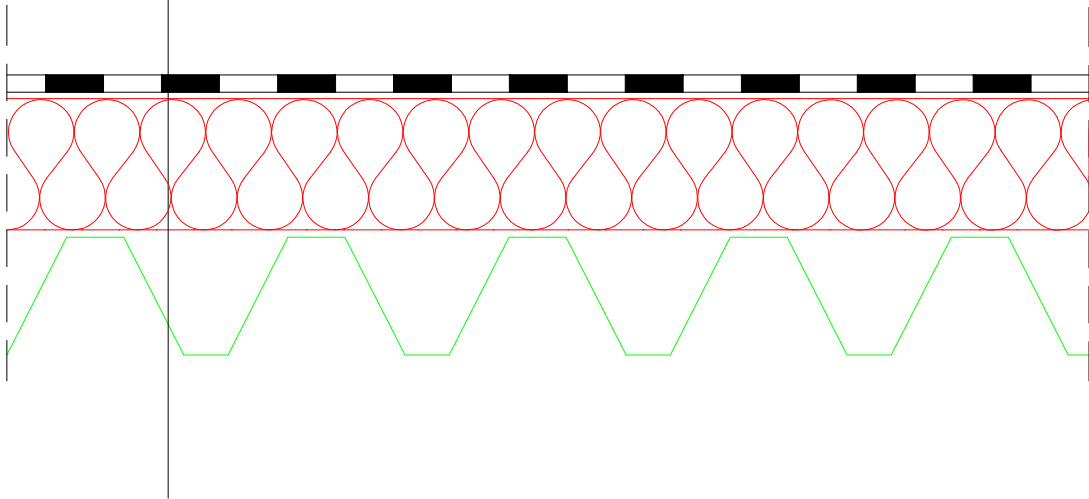

GALAXY FC/GR 5,2 kg - papa jednowarstwowego krycia

Termoizolacja - wełna mineralna lub styropian

Blacha trapezowa

Zmiany:	Podpis:	Data:
Inwestor:		
Nazwa obiektu:		Skala:
Nazwa rys.: <b>Układ warstw na dachu z blachy trapezowej</b>		Nr rys.:
Projektant: <b>Tegola Polonia Ltd</b> Al. Kościuszki 80/82, 90-437 Łódź, tel. 042 6375270, fax 042 6373205		Data: