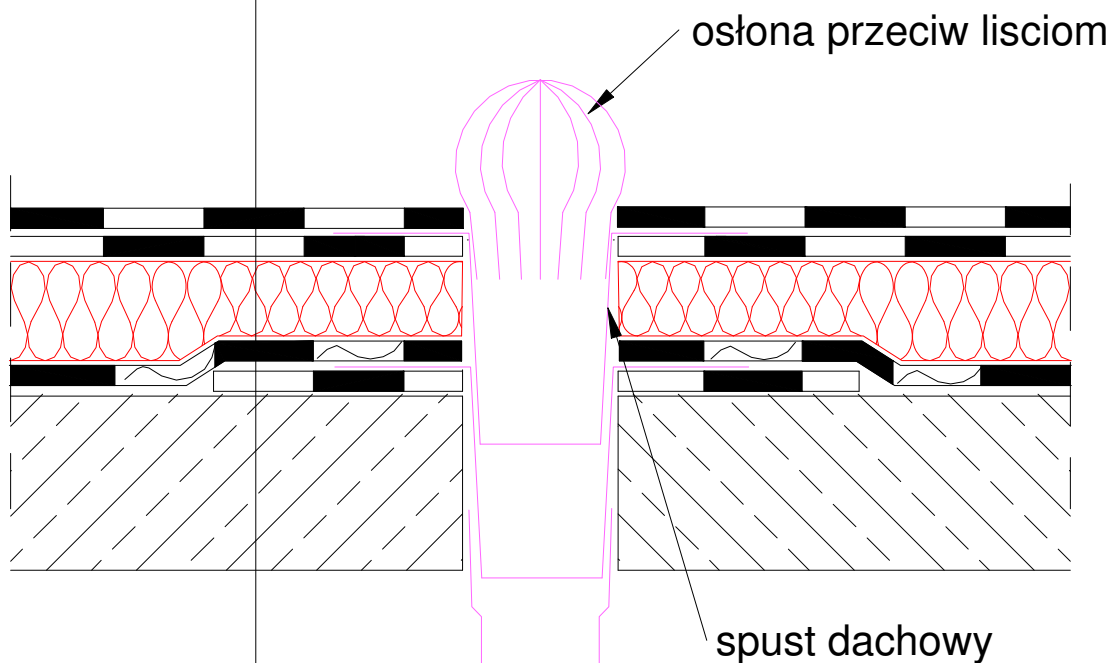

Papa termozgrzewalna, nawierzchniowa Gemini FC/GR 4,5 kg

Papa termozgrzewalna, podkładowa GEMINI FC 3 mm

Termoizolacja

Papa paroizolacyjna Gemini Vapor

Paski papy termozgrzewalnej, podkładowej GEMINI FC 3 mm

Środek gruntujący PRIMER

Strop żelbetowy

Zmiany:	Podpis:	Data:
Inwestor:		
Nazwa obiektu:		Skala:
Nazwa rys.: Odprowadzenie wody z dachu płaskiego – spust dachowy		Nr rys.:
Projektant:	Tegola Polonia Ltd Al. Kościuszki 80/82, 90-437 Łódź, tel. 042 6375270, fax 042 6373205	Data: